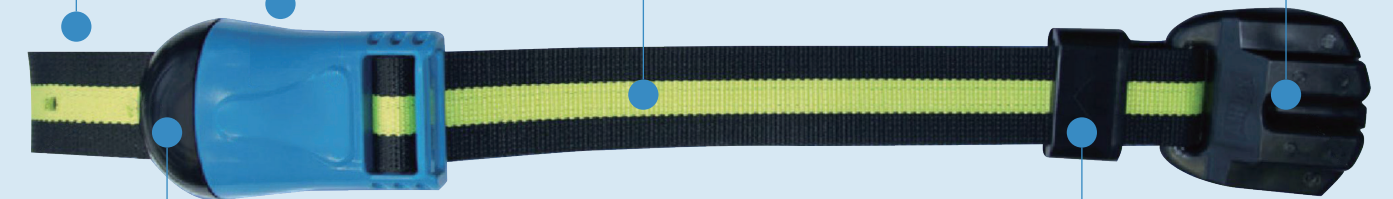

• 안전 기능 : 400kg 중량 버팀줄

• 무게 추

• 체온과 건강 모니터링

- 방수(IP68) 및 특수한 플라스틱으로 만든 강력한 케이스 (밀폐형 케이스)

- SenseHub와 완벽하게 통합 배수 게이트 및 다른 배수 게이트 브랜드와 쉽게 통합 가능