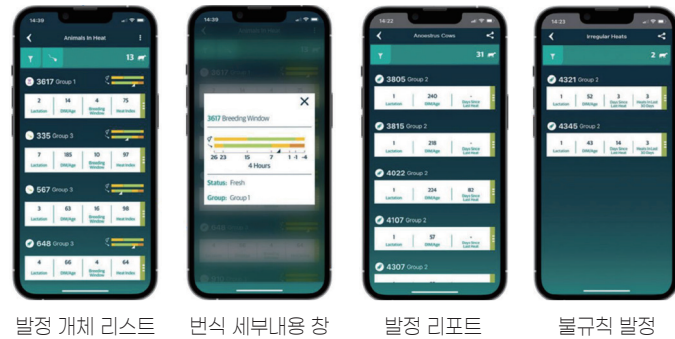

#### SenseHub™ 컨트롤러

구성	단일 박스로 데이터 서버 및 안테나 역할
태그 호환성	이더넷 케이블로 통신과 전원을 동시 공급
태그의 최대 개수	최대 5,000개
업그레이드	원격으로 모든 기기 업그레이드
접속인원	인원수 제한없이 스마트폰, 모바일 기기, PC 연결 가능

#### SenseHub™ 넥 태그 모니터링

배터리 수명	5년 ~ 최대 7년
품질 보증기간	5년
크기 및 무게	8.4Cm x 6.4Cm / 98g
방수 및 내구성	견고한 내구성 / IP68 방수 지원
기기 연동	착유기 / 급이기 인식용 통신 기능 내장

모바일 앱을 통해 한손으로 관리

**센스허브 낙농**  
농장 경영을 더 간편하고 효율적으로!

본 제품은 동물의 질병을 진단, 치료, 완치 또는 예방하기 위한 것이 아닙니다. 동물의 질병 진단, 치료, 완치 또는 예방을 위해서는 수의사와 상담하십시오. 본 제품을 통해 수집 및 제공되는 데이터의 정확성은 의료 기기 또는 과학적 측정 장비의 정확성과 일치하지 않습니다. SENSEHUB®은 S.C.R. Engineers Ltd.의 등록 상표입니다. 라이선스 하에 사용됩니다. MERCK®은 Merck Sharp & Dohme LLC의 등록 상표입니다. 라이선스 하에 사용됩니다. © 2024 Merck & Co., Inc., Rahway, NJ, USA 및 그 계열사. 모든 권리 보유.

KR-ZUP-250900004

‘센스허브 낙농’은 정확한 발정 탐지, 건강 모니터링, 영양 관리를 통해 농장의 생산성을 극대화하고, 번식 성공률을 향상시킵니다.

센스허브는 알고리즘을 사용하여 활동, 반추, 식사 및 주요 행동을 분석하여 개체와 우군의 번식, 건강 및 웰빙 상태에 대한 실행 가능한 정보를 실시간으로 제공합니다. 이 모든 정보는 사용자 친화적인 센스허브 앱에 표시됩니다.

### 발정 및 번식관리 최적화

- 송아지 생산 간격을 단축 → 생산성 극대화
- 탁월한 발정 감지 정확도로 인공수정 시기 및 수태율 극대화
- 유산 개체 탐지
- 무발정 우 및 미약 발정우를 조기 확인

발정 개체 리스트    번식 세부내용 창    발정 리포트    불규칙 발정