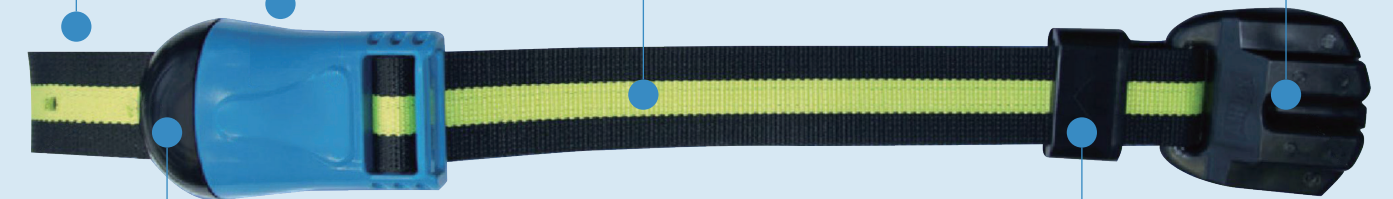

• 안전 기능 : 400kg 중량 버팀줄

• 무게 추

• 체온과 건강 모니터링

- 방수(IP68) 및 특별한 플라스틱으로 만든 강력한 케이스 (밀폐형 케이스)

- SenseHub와 완벽하게 통합 배수 게이트 및 다른 배수 게이트 브랜드와 쉽게 통합 가능