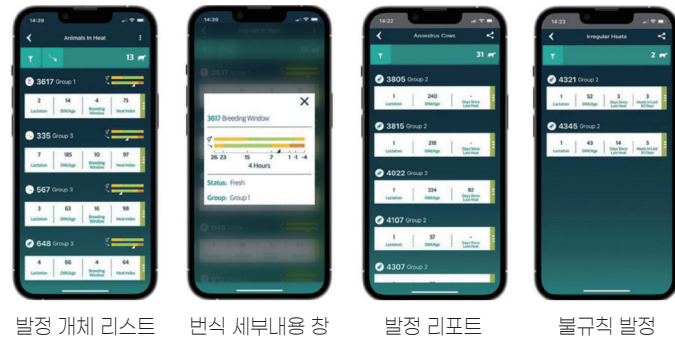

SenseHub™ 컨트롤러

구성	단일 박스로 데이터 서버 및 안테나 역할
태그 호환성	이더넷 케이블로 통신과 전원을 동시 공급
태그의 최대 개수	최대 5,000개
업그레이드	원격으로 모든 기기 업그레이드
접속인원	인원수 제한없이 스마트폰, 모바일 기기, PC 연결 가능

SenseHub™ 넥 태그 모니터링

배터리 수명	5년 ~ 최대 7년
품질 보증기간	5년
크기 및 무게	8.4Cm x 6.4Cm / 98g
방수 및 내구성	견고한 내구성 / IP68 방수 지원
기기 연동	착유기 / 급이기 인식용 통신 기능 내장

모바일 앱을 통해 한손으로 관리

센스허브 한우
농장 경영을 더 간편하고 효율적으로!

본 제품은 동물의 질병을 진단, 치료, 완치 또는 예방하기 위한 것이 아닙니다. 동물의 질병 진단, 치료, 완치 또는 예방을 위해서는 수의사와 상담하십시오. 본 제품을 통해 수집 및 제공되는 데이터의 정확성은 의료 기기 또는 과학적 측정 장비의 정확성과 일치하지 않습니다. SENSEHUB®은 S.C.R. Engineers Ltd.의 등록 상표입니다. 라이선스 하에 사용됩니다. MERCK®은 Merck Sharp & Dohme LLC의 등록 상표입니다. 라이선스 하에 사용됩니다. © 2024 Merck & Co., Inc., Rahway, NJ, USA 및 그 계열사. 모든 권리 보유.

KR-ZUP-250900001

‘센스허브 한우’는 정확한 발정탐지, 건강 모니터링, 영양 관리를 통해 농장의 생산성을 극대화하고, 번식 성공률을 향상시킵니다.

센스허브는 알고리즘을 사용하여 활동, 반추, 식사 및 주요행동을 분석하여 개체와 우군의 번식, 건강 및 웰빙 상태에 대한 실행 가능한 정보를 실시간으로 제공합니다. 이 모든 정보는 사용자 친화적인 센스허브 앱에 표시됩니다.

발정 및 번식관리 최적화

- 송아지 생산 간격을 단축 → 생산성 극대화
- 탁월한 발정 감지 정확도로 인공수정 시기 및 수태율 극대화
- 유산 개체 탐지
- 무발정 우 및 미약 발정우를 조기 확인

발정 개체 리스트 번식 세부내용 창 발정 리포트 불규칙 발정

건강, 복지 관리

- 송아지 생산 간격을 단축하고, 생산성 극대화
- 건강 문제를 조기에 감지 → 사전 예방 조치 가능
- 수의사 처방 및 치료 효과 실시간 확인
- 분만 후 회복 과정 모니터링
- 이유기 모니터링 및 스트레스 경고 알림
- 긴급한 위험 상황에 대한 온라인 및 핸드폰 알림